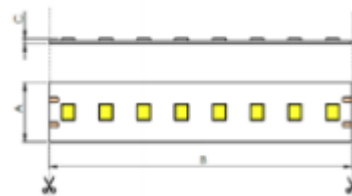

24W/m

	DIMENSIONS			POIDS
	Largeur (A)	Séabilité (B)	Hauteur (C)	
IP 20	12mm	62,5mm	1,7mm	34g/m
IP 65	12mm	62,5mm	2,6mm	55g/m

LR5291 - IP20

Référence produit	Tension d'entrée	Puissance	Température de couleur	Flux lumineux	Efficacité lumineuse	Conditionnement
LR8003-IP20-24BL30 LR8003-IP20-24SPBL30	24Vdc	24W/m	3000°K	3120Lm/m	>130Lm/W	Bobine de 5m Sur mesure
LR8003-IP20-24BL40 LR8003-IP20-24SPBL40	24Vdc	24W/m	4000°K	3650Lm/m	>140Lm/W	Bobine de 5m Sur mesure
LR8003-IP20-24BL60 LR8003-IP20-24SPBL60	24Vdc	24W/m	6000°K	3590Lm/m	>130Lm/W	Bobine de 5m Sur mesure

LR5291 - IP65

Référence produit	Tension d'entrée	Puissance	Température de couleur	Flux lumineux	Efficacité lumineuse	Conditionnement
LR8003-IP65-24BL30 LR8003-IP65-24SPBL30	24Vdc	24W/m	3000°K	3030Lm/m	>125Lm/W	Bobine de 5m Sur mesure
LR8003-IP65-24BL40 LR8003-IP65-24SPBL40	24Vdc	24W/m	4000°K	3290Lm/m	>120Lm/W	Bobine de 5m Sur mesure
LR8003-IP65-24BL60 LR8003-IP65-24SPBL60	24Vdc	24W/m	6000°K	2750Lm/m	>100Lm/W	Bobine de 5m Sur mesure