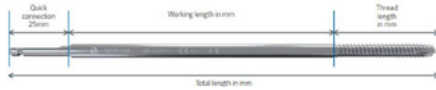

GUIDE for drill, Ø 3.2 mm, L 80 mm 11116

GUIDE pour foret, Ø 3,2 mm, L 80 mm 11116

**ESUFOPIT50-**

[1]

TRANSFIX PIN, shaft Ø 6mm, thread L50/Ø7mm, QC 1-93050

FICHE TRANSFIXIANTE, tige Ø6mm, filetage L50/Ø7mm, 1-93050

**ESUFOPCX40** [6]

PIN Xcaliber cyl., self-drilling, Ø 6/5mm, L 120/40mm 945540
 FICHE Xcaliber cyl., auto-perf., Ø 6/5mm, L 120/40mm 945540

ESUFOPCXD50 [10]

PIN Xcaliber cyl., self-drilling, Ø 6/5mm, L 150/50mm 944550
 FICHE Xcaliber cyl., auto-perf., Ø 6/5mm, L 150/50mm 944550